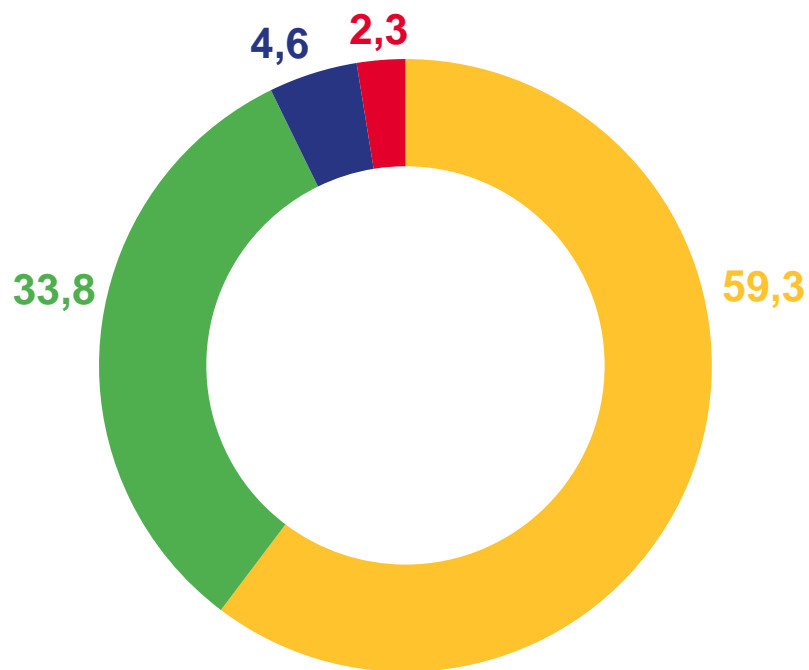

РАСПРЕДЕЛЕНИЕ МИГРАЦИОННОГО ПРИРОСТА, УБЫЛИ (-) ПО МУНИЦИПАЛЬНЫМ ОБРАЗОВАНИЯМ

январь-август 2023 года; человек

Чувашская Республика

-298

Городская местность

-78

Сельская местность

РАСПРЕДЕЛЕНИЕ ПРИБЫВШИХ ПО ВИДАМ МИГРАЦИИ

январь-август 2023 года; в % к итогу

21 416

Число прибывших – всего,
человек

97,2%

к январю-августу 2022 года

- Внутрирегиональная
- Межрегиональная
- Международная со странами СНГ
- Международная с другими зарубежными странами

январь-август 2023 года; человек

1 475

Число прибывших

1 822

Число выбывших

-347

Миграционная убыль

Прибывшие