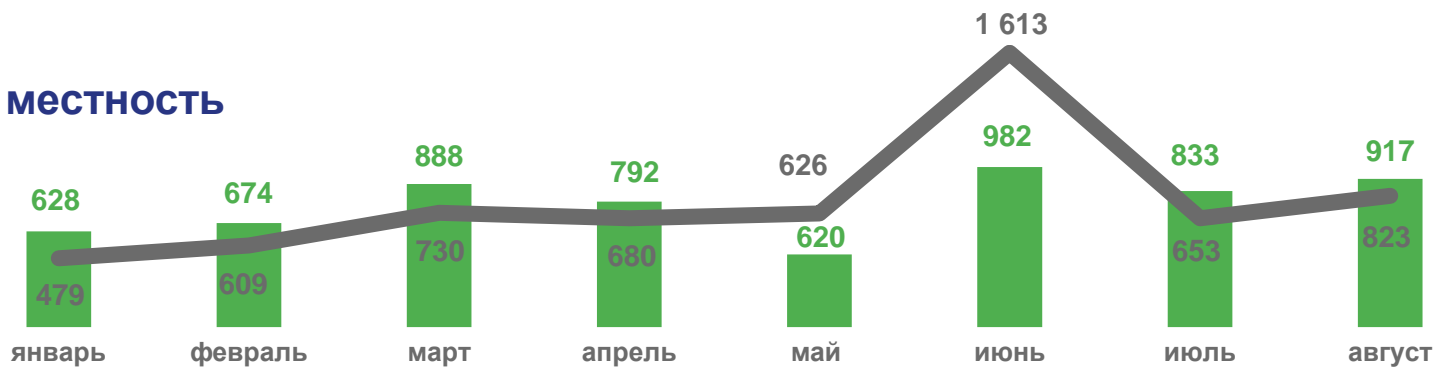

21 792

Число выбывших – всего,
человек

84,2%

к январю-августу 2022 года

- Внутрирегиональная
- Межрегиональная
- Международная со странами СНГ
- Международная с другими зарубежными странами

ВЫБЫВШИЕ ПО ВИДАМ И СРОКАМ РЕГИСТРАЦИИ

январь-август 2023 года; человек

ПЕРЕМЕЩЕНИЯ ВО ВНУТРИРЕГИОНАЛЬНОМ ПОТОКЕ

человек

Городская местность

Сельская местность

■ Прибыло

— Выбыло

МЕЖРЕГИОНАЛЬНАЯ МИГРАЦИЯ

январь-август 2023 года; человек

7 242

Число прибывших *

7 271

Число выбывших

-29

Миграционная убыль

* С учетом прибывших из новых регионов Российской Федерации