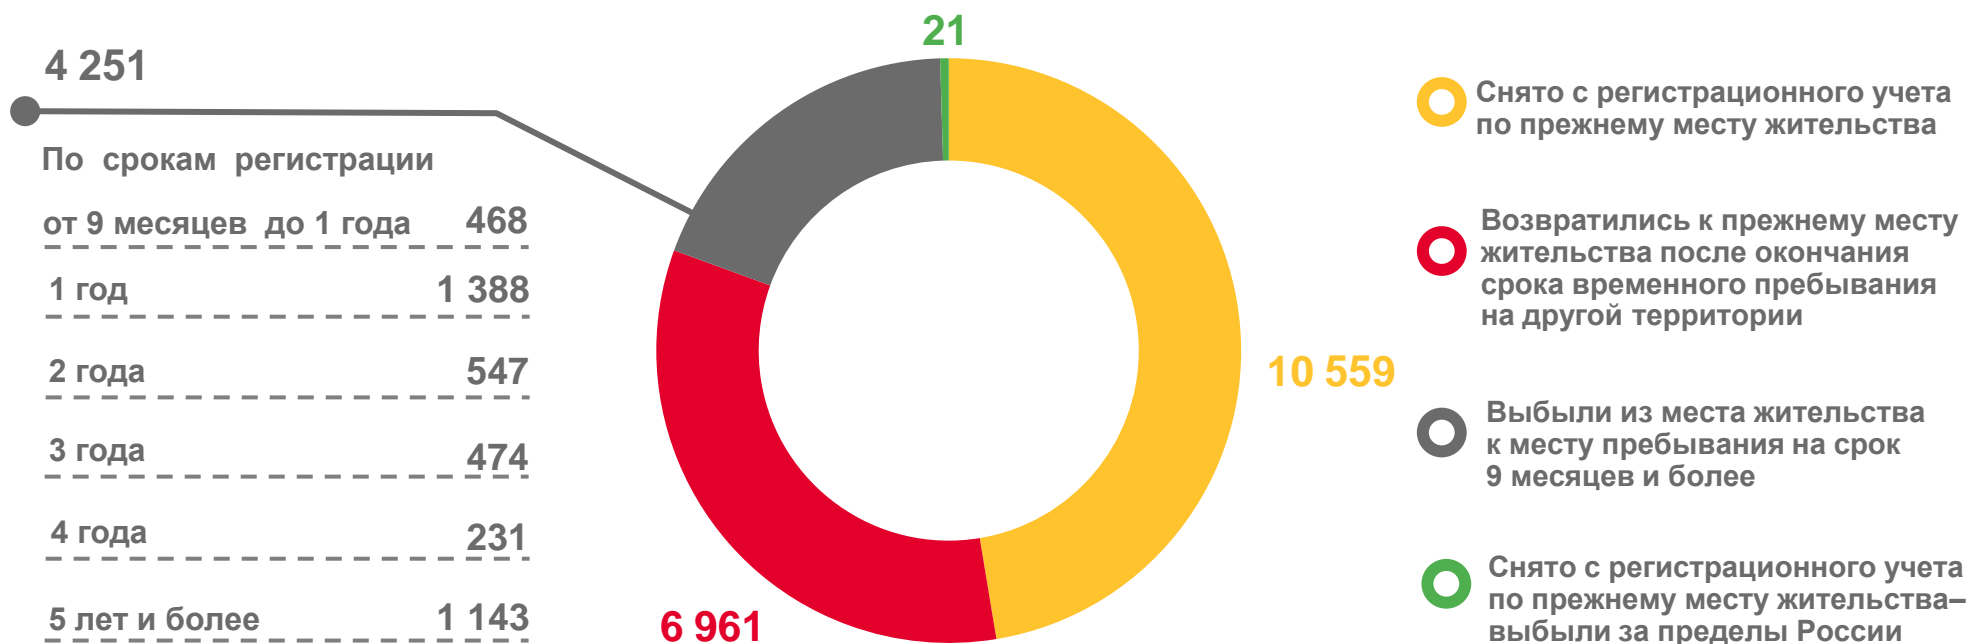

21 792

Число выбывших – всего,
человек

84,2%

к январю-августу 2022 года

- Внутрирегиональная
- Межрегиональная
- Международная со странами СНГ
- Международная с другими зарубежными странами

ВЫБЫВШИЕ ПО ВИДАМ И СРОКАМ РЕГИСТРАЦИИ

январь-август 2023 года; человек

ПЕРЕМЕЩЕНИЯ ВО ВНУТРИРЕГИОНАЛЬНОМ ПОТОКЕ

человек

Городская местность

Сельская местность

■ Прибыло

— Выбыло

МЕЖРЕГИОНАЛЬНАЯ МИГРАЦИЯ