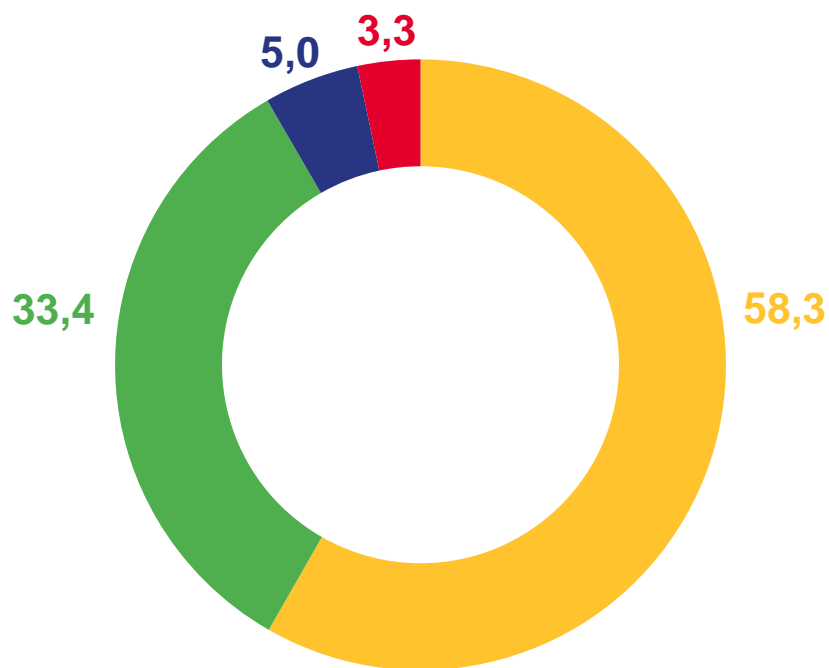

По гражданству *

- Граждане Российской Федерации
- Иностранные граждане

* С учетом прибывших из новых регионов Российской Федерации

РАСПРЕДЕЛЕНИЕ ВЫБЫВШИХ ПО ВИДАМ МИГРАЦИИ

январь-август 2023 года; в % к итогу

21 792

Число выбывших – всего,
человек

84,2%

к январю-августу 2022 года

- Внутрирегиональная
- Межрегиональная
- Международная со странами СНГ
- Международная с другими зарубежными странами

ВЫБЫВШИЕ ПО ВИДАМ И СРОКАМ РЕГИСТРАЦИИ

январь-август 2023 года; человек

1 475

Число прибывших

1 822

Число выбывших

-347

Миграционная убыль

Прибывшие