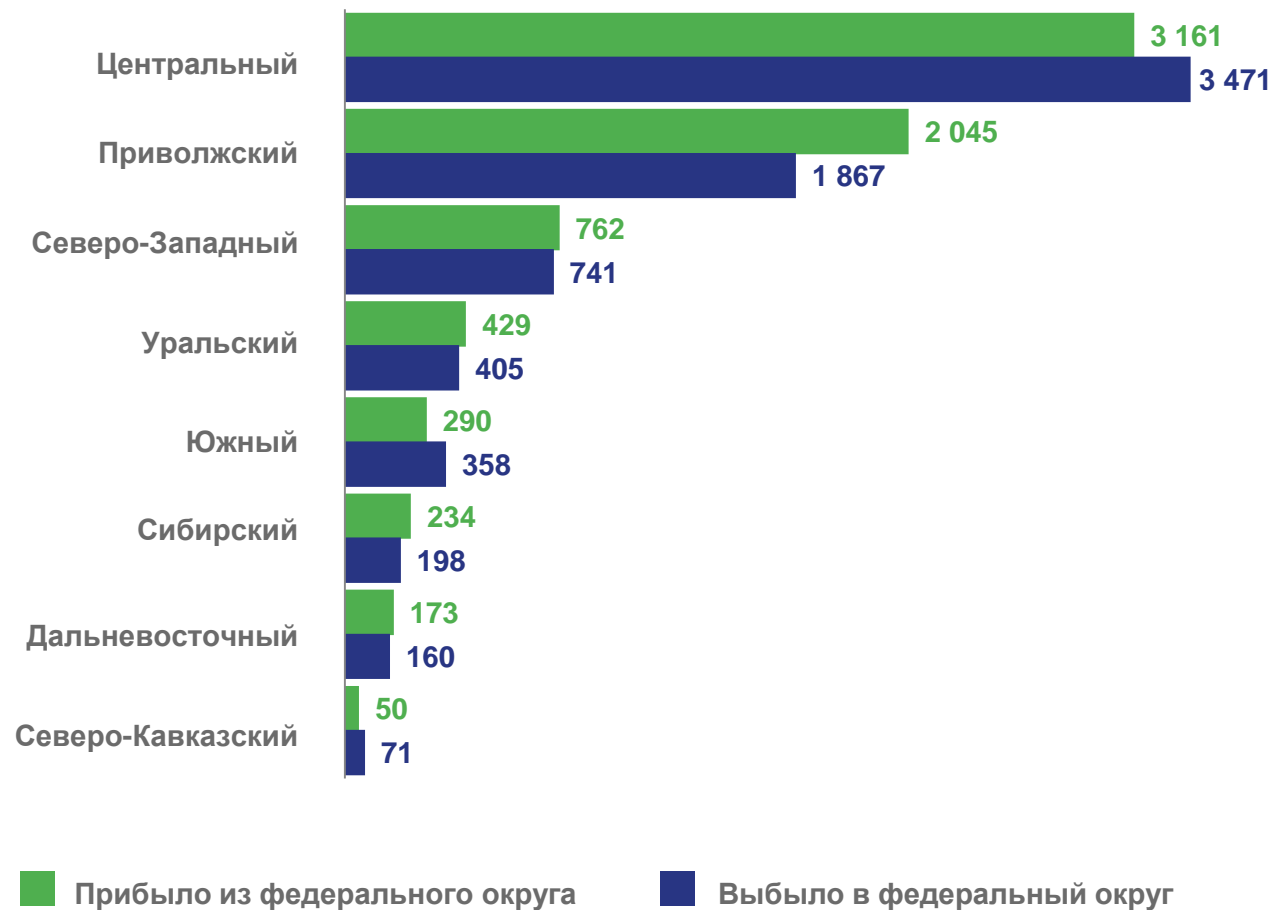

21 792

Число выбывших – всего,
человек

84,2%

к январю-августу 2022 года

- Внутрирегиональная
- Межрегиональная
- Международная со странами СНГ
- Международная с другими зарубежными странами

ВЫБЫВШИЕ ПО ВИДАМ И СРОКАМ РЕГИСТРАЦИИ

январь-август 2023 года; человек

ПЕРЕМЕЩЕНИЯ ВО ВНУТРИРЕГИОНАЛЬНОМ ПОТОКЕ

человек

Городская местность

Сельская местность

■ Прибыло

— Выбыло

МЕЖРЕГИОНАЛЬНАЯ МИГРАЦИЯ

январь-август 2023 года; человек

7 242

Число прибывших *

7 271

Число выбывших

-29

Миграционная убыль

* С учетом прибывших из новых регионов Российской Федерации

ПЕРЕМЕЩЕНИЯ В МЕЖРЕГИОНАЛЬНОМ ПОТОКЕ

январь-август 2023 года; человек

Прибывшие

-  в городскую местность
-  в сельскую местность

Выбывшие

-  из городской местности
-  из сельской местности

МЕЖДУНАРОДНАЯ МИГРАЦИЯ