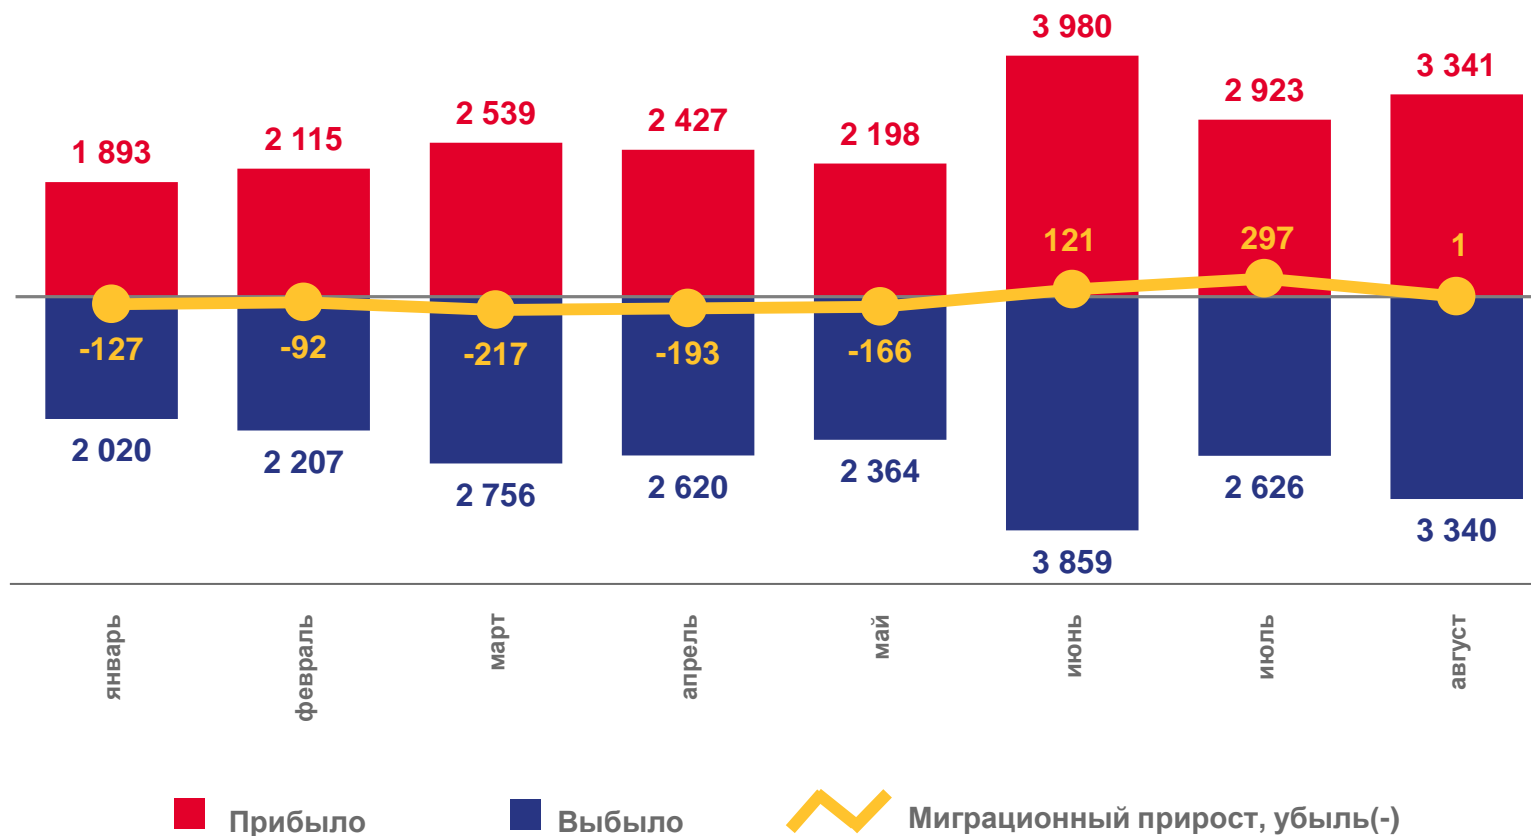

МИГРАЦИЯ НАСЕЛЕНИЯ

2023 год; человек

январь-август 2023 года

-376

Миграционная убыль

-4,8

Коэффициент миграционной убыли

(в расчете на 10 000 человек населения)

январь-август 2023 года; в % к итогу

21 416

Число прибывших – всего,
человек

97,2%

к январю-августу 2022 года

- Внутрирегиональная
- Межрегиональная
- Международная со странами СНГ
- Международная с другими зарубежными странами