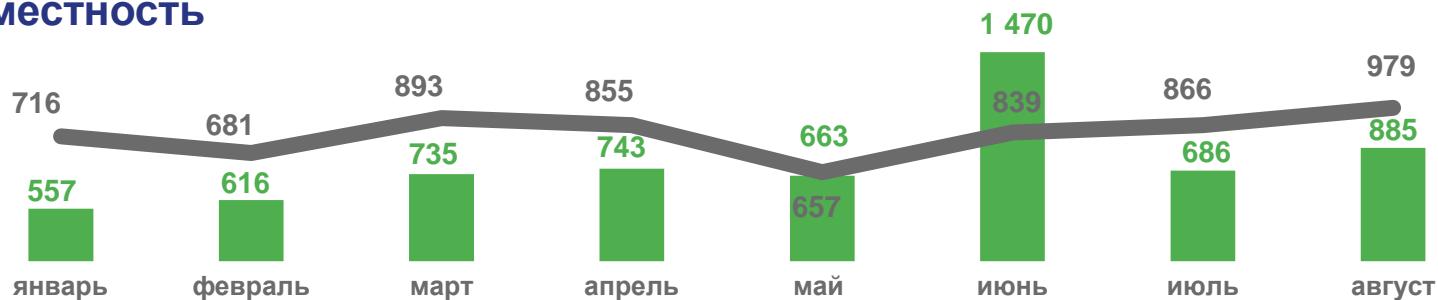

По гражданству *

- Граждане Российской Федерации
- Иностранные граждане

* С учетом прибывших из новых регионов Российской Федерации

РАСПРЕДЕЛЕНИЕ ВЫБЫВШИХ ПО ВИДАМ МИГРАЦИИ

январь-август 2023 года; в % к итогу

21 792

Число выбывших – всего,
человек

84,2%

к январю-августу 2022 года

- Внутрирегиональная
- Межрегиональная
- Международная со странами СНГ
- Международная с другими зарубежными странами

ВЫБЫВШИЕ ПО ВИДАМ И СРОКАМ РЕГИСТРАЦИИ

январь-август 2023 года; человек

ПЕРЕМЕЩЕНИЯ ВО ВНУТРИРЕГИОНАЛЬНОМ ПОТОКЕ

человек

Городская местность

Сельская местность

■ Прибыло

— Выбыло

МЕЖРЕГИОНАЛЬНАЯ МИГРАЦИЯ

январь-август 2023 года; человек

7 242

Число прибывших *

7 271

Число выбывших

-29

Миграционная убыль

* С учетом прибывших из новых регионов Российской Федерации